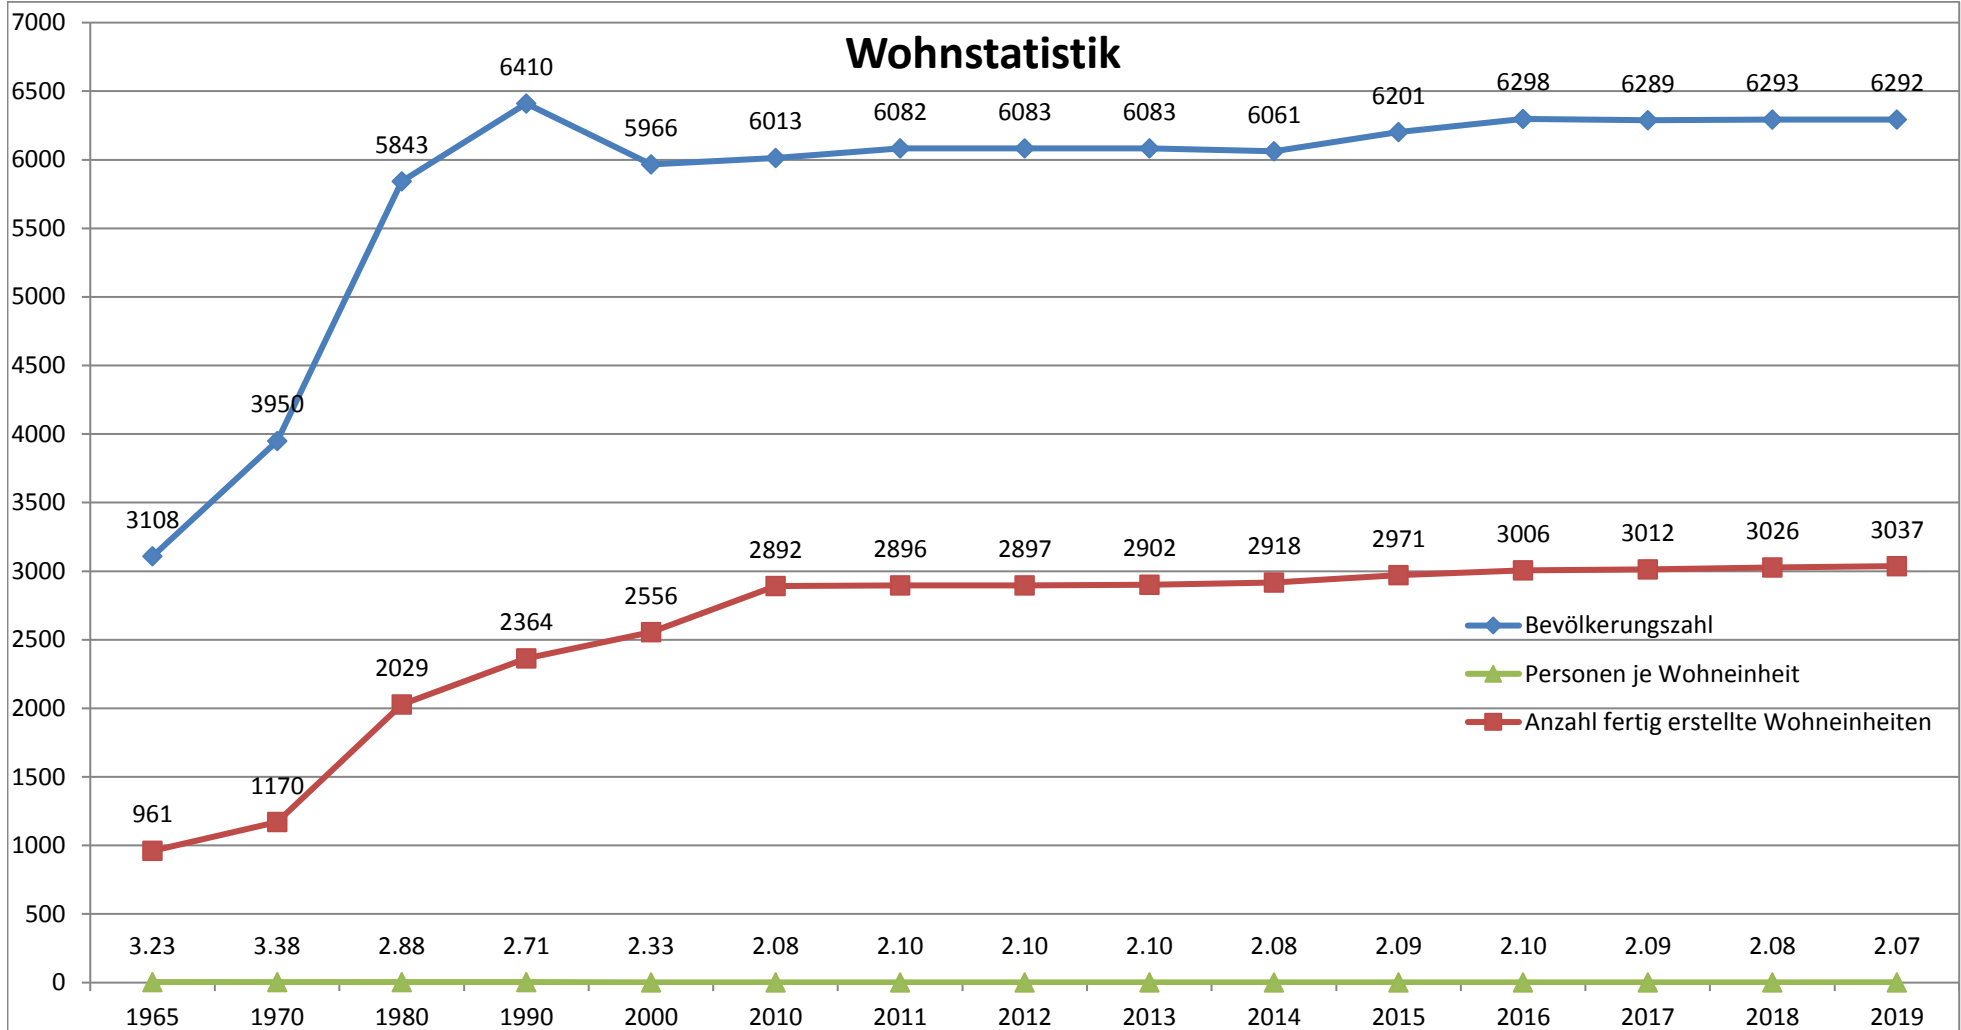

Wohnstatistik

Neubauten im Jahr 2012: 1 Wohneinheit / Neubauten im Jahr 2013: 5 Wohneinheiten / Neubauten im Jahr 2014: 16 Wohneinheiten
Neubauten im Jahr 2015: 53 Wohneinheiten / Neubauten im Jahr 2016: 35 Wohneinheiten / Neubauten im Jahr 2017: 6 Wohneinheiten /
Neubauten im Jahr 2018: 14 Wohneinheiten / Neubauten im Jahr 2019: 11 Wohneinheiten