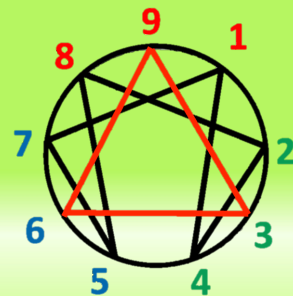

Mein Einstieg ins Enneagramm (Charakterlehre)

Mich und andere besser verstehen

Hast Du Dich auch schon öfters gefragt, warum Deine Mitmenschen so unterschiedlich denken, fühlen und handeln als Du? Das Enneagramm bietet einen wertvollen Schlüssel, um dieses Phänomen zu verstehen, auch vor dem Hintergrund des aktuellen Weltgeschehens. Es zeigt im Kern nebst der psychosozialen- auch eine spirituelle Dimension auf. Als altes, aber dennoch zeitgenössisches Persönlichkeitsmodell beschreibt es neun verschiedene Typen und ihre Beziehungen zueinander. Das Enneagramm ermöglicht Dir auf konkrete und anschauliche Weise, Dich selbst und andere besser zu verstehen. Es ebnet den Weg zu Deiner inneren Freiheit. Die Beziehungen zu Dir selbst sowie zu Deinem privaten und beruflichen Umfeld gewinnen dadurch nachhaltig an Qualität.

Einführungskurs in das Enneagramm

Datum: **Sa, 01. Juni | Sa, 15. Juni & Sa, 29. Juni 2024**

Zeit: Jeweils von 14:00-18:00 Uhr

Kursort: Kirchgemeindehaus Bolligen

Kurskosten: 100 CHF (inkl. Kursmaterial und Snacks mit Getränken)